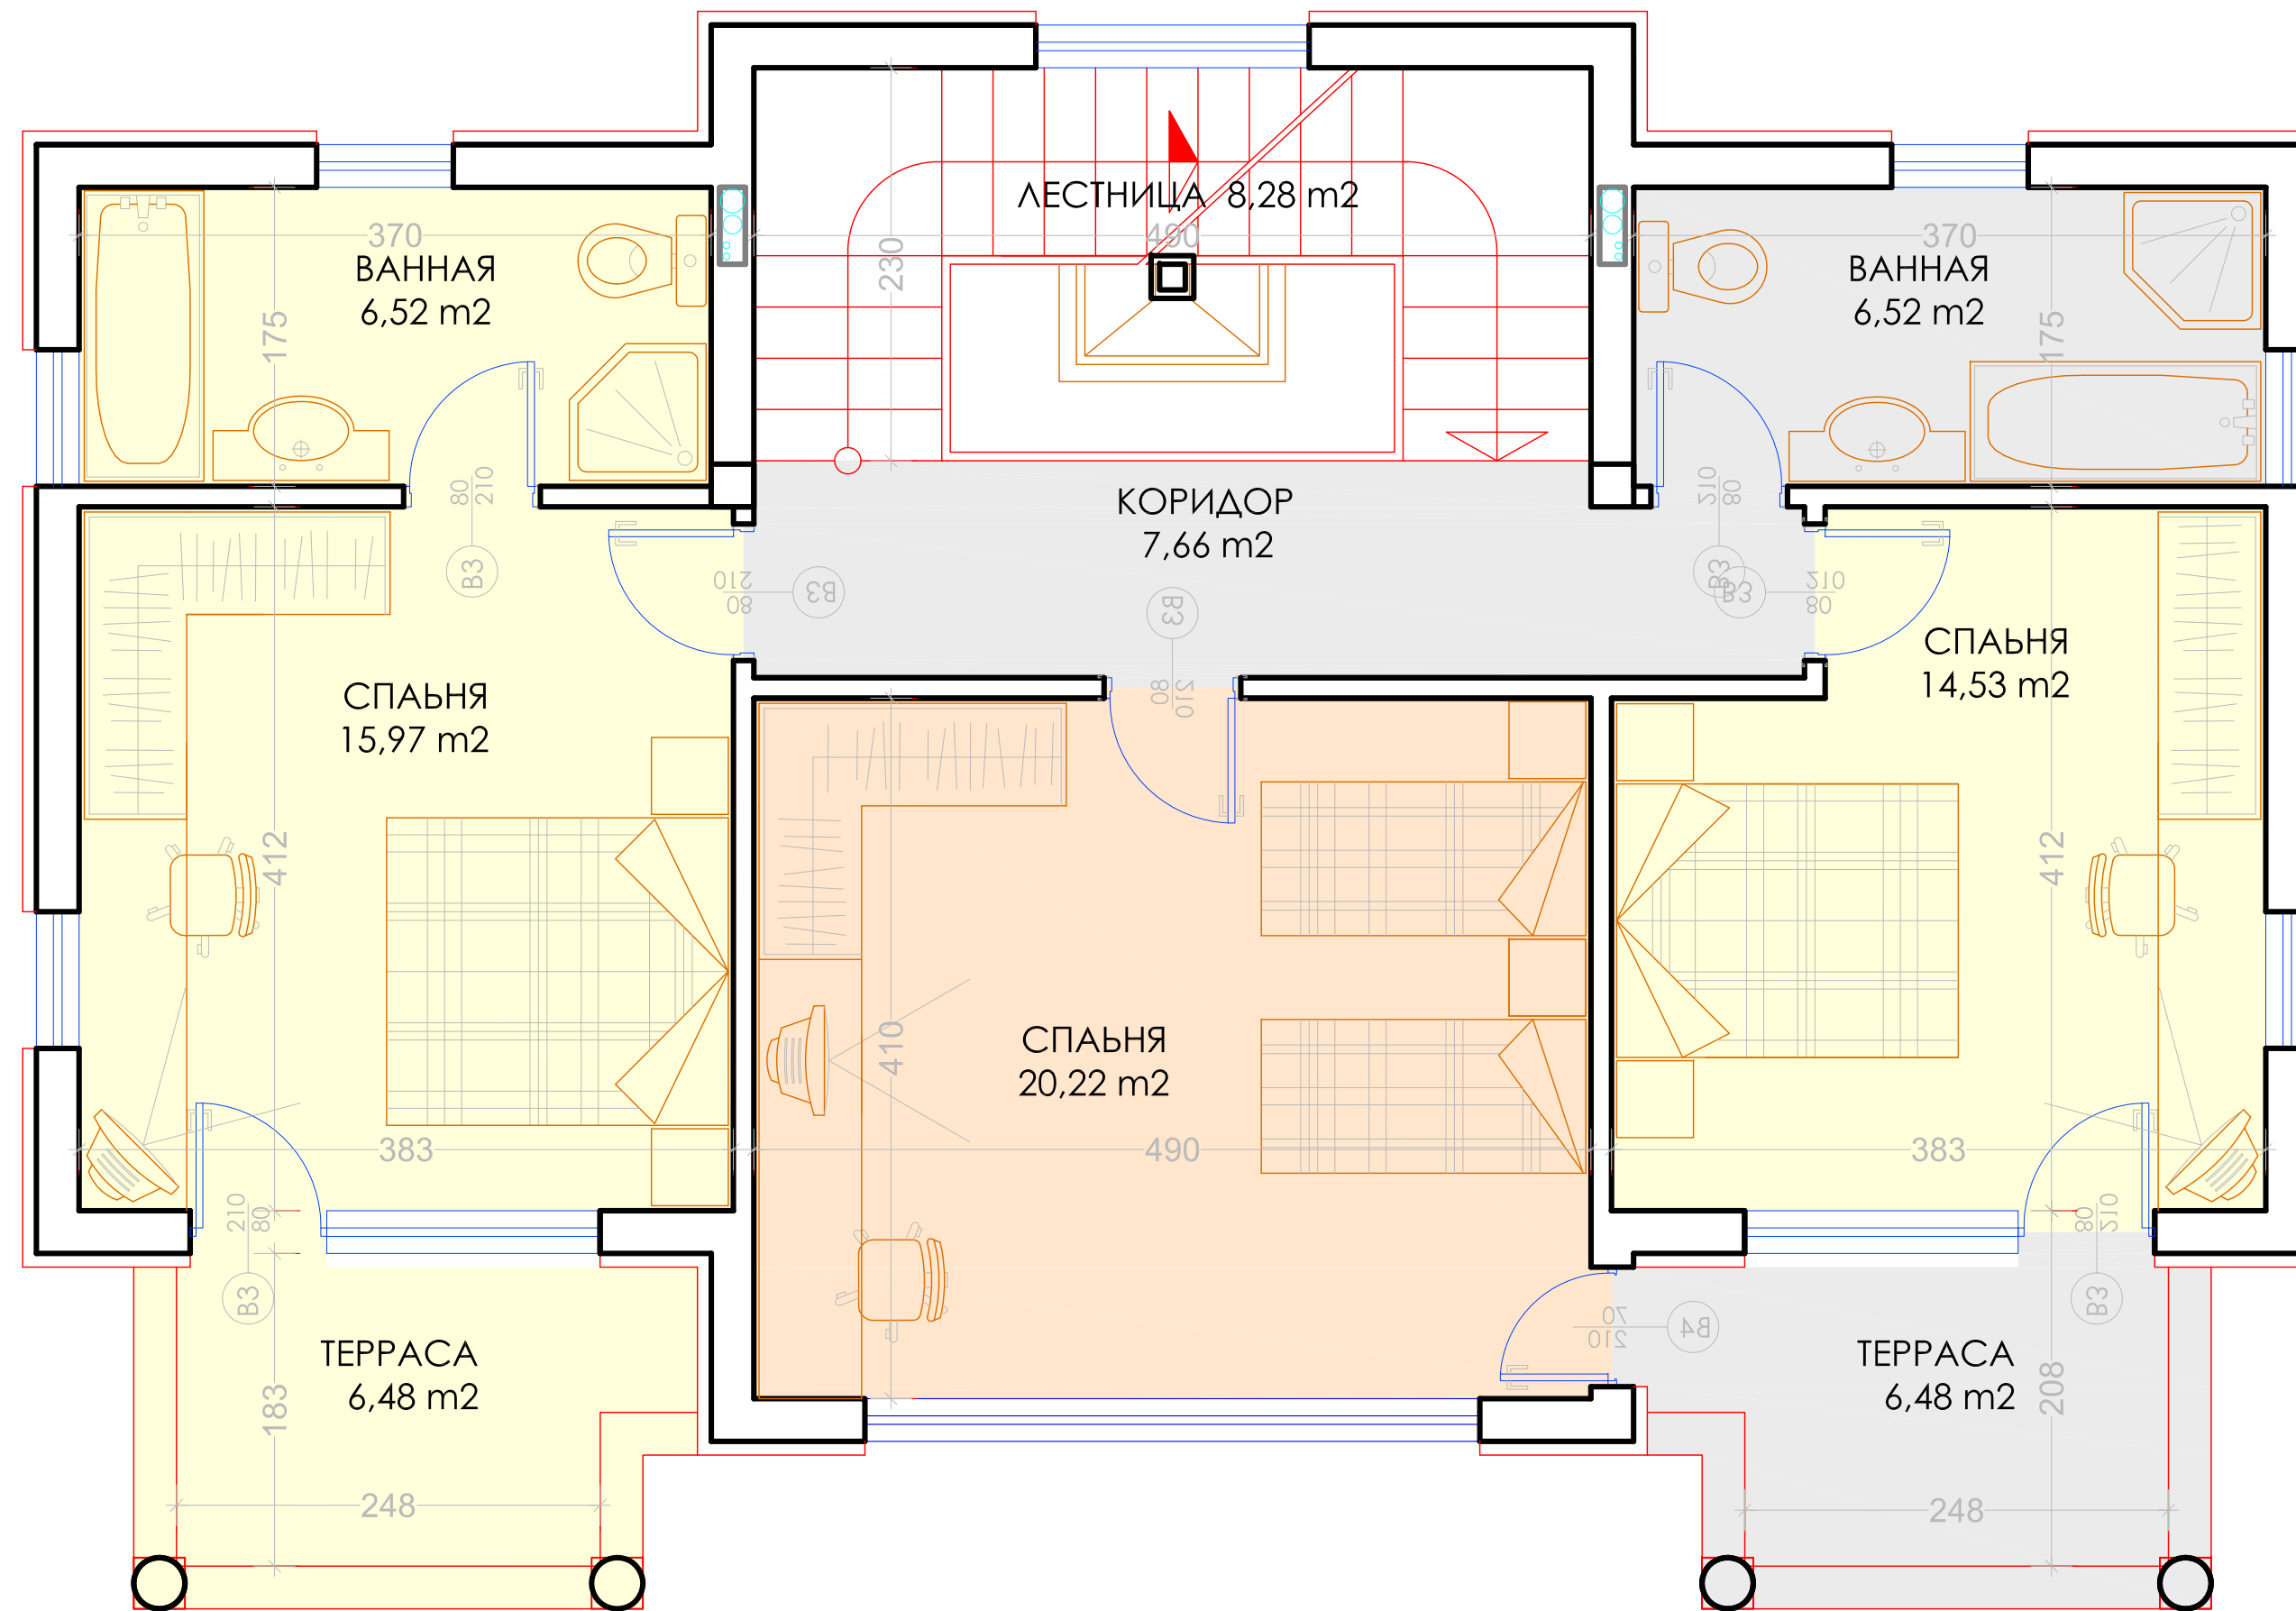

ПЛОЩАДЬ ЭТАЖА- 99,52 м2
 ОБЩАЯ ПЛОЩАДЬ ДОМА - 367,26 м2

ИНТЕРАРХ-ПРОЕКТ

проектиране и изпълнение
 архитектура, интериор,
 екстериор, осветление,
 арт декор

www.ads-studio.net ads_studio@abv.bg
 тел/факс +359 2 4812392 София, кв. Овча Купина, ул. Димитрова 14, ателие 6

ДОМ-11

ЦОКОЛЬНЬ ЭТАЖ

ПЛОЩАДЬ ЭТАЖА- 99,52 м2
 ПЛОЩАДЬ ВЕРАНД -39,36 м2
 ОБЩАЯ ПЛОЩАДЬ ДОМА -367,26 м2

ИНТЕРАРХ-ПРОЕКТ

проектиране и изпълнение
 архитектура, интериор,
 екстериор, осветление,
 арт декор

www.ads-studio.net ads_studio@abv.bg
 тел/факс +359 2 4812392 София, кв. Овча Купина, ул. Димитрова 14, ателие 6

ДОМ-11

ПЕРВЫЙ ЭТАЖ

ПЛОЩАДЬ ЭТАЖА - 109,28 м²
 ОБЩАЯ ПЛОЩАДЬ ДОМА - 367,26 м²

ИНТЕРАРХ-ПРОЕКТ

проектиране и изпълнение
 архитектура, интериор,
 екстериор, осветление,
 арт декор

www.ads-studio.net ads_studio@abv.bg
 тел/факс +359 2 4812392 София, кв. Овча Купина, ул. Димитрова 14, ателие 6

ДОМ-11

ВТОРОЙ ЭТАЖ

ПЛОЩАДЬ ЭТАЖА- 58,94 М2
 ПЛОЩАДЬ ТЕРРАСА -39,81 М2
 ОБЩАЯ ПЛОЩАДЬ ДОМА -367,26 М2

ИНТЕРАРХ-ПРОЕКТ

www.ads-studio.net ads_studio@abv.bg
 тел/факс +359 2 4812392 София, кв. Овча Купина, ул. Димитрова 14, ателие 6