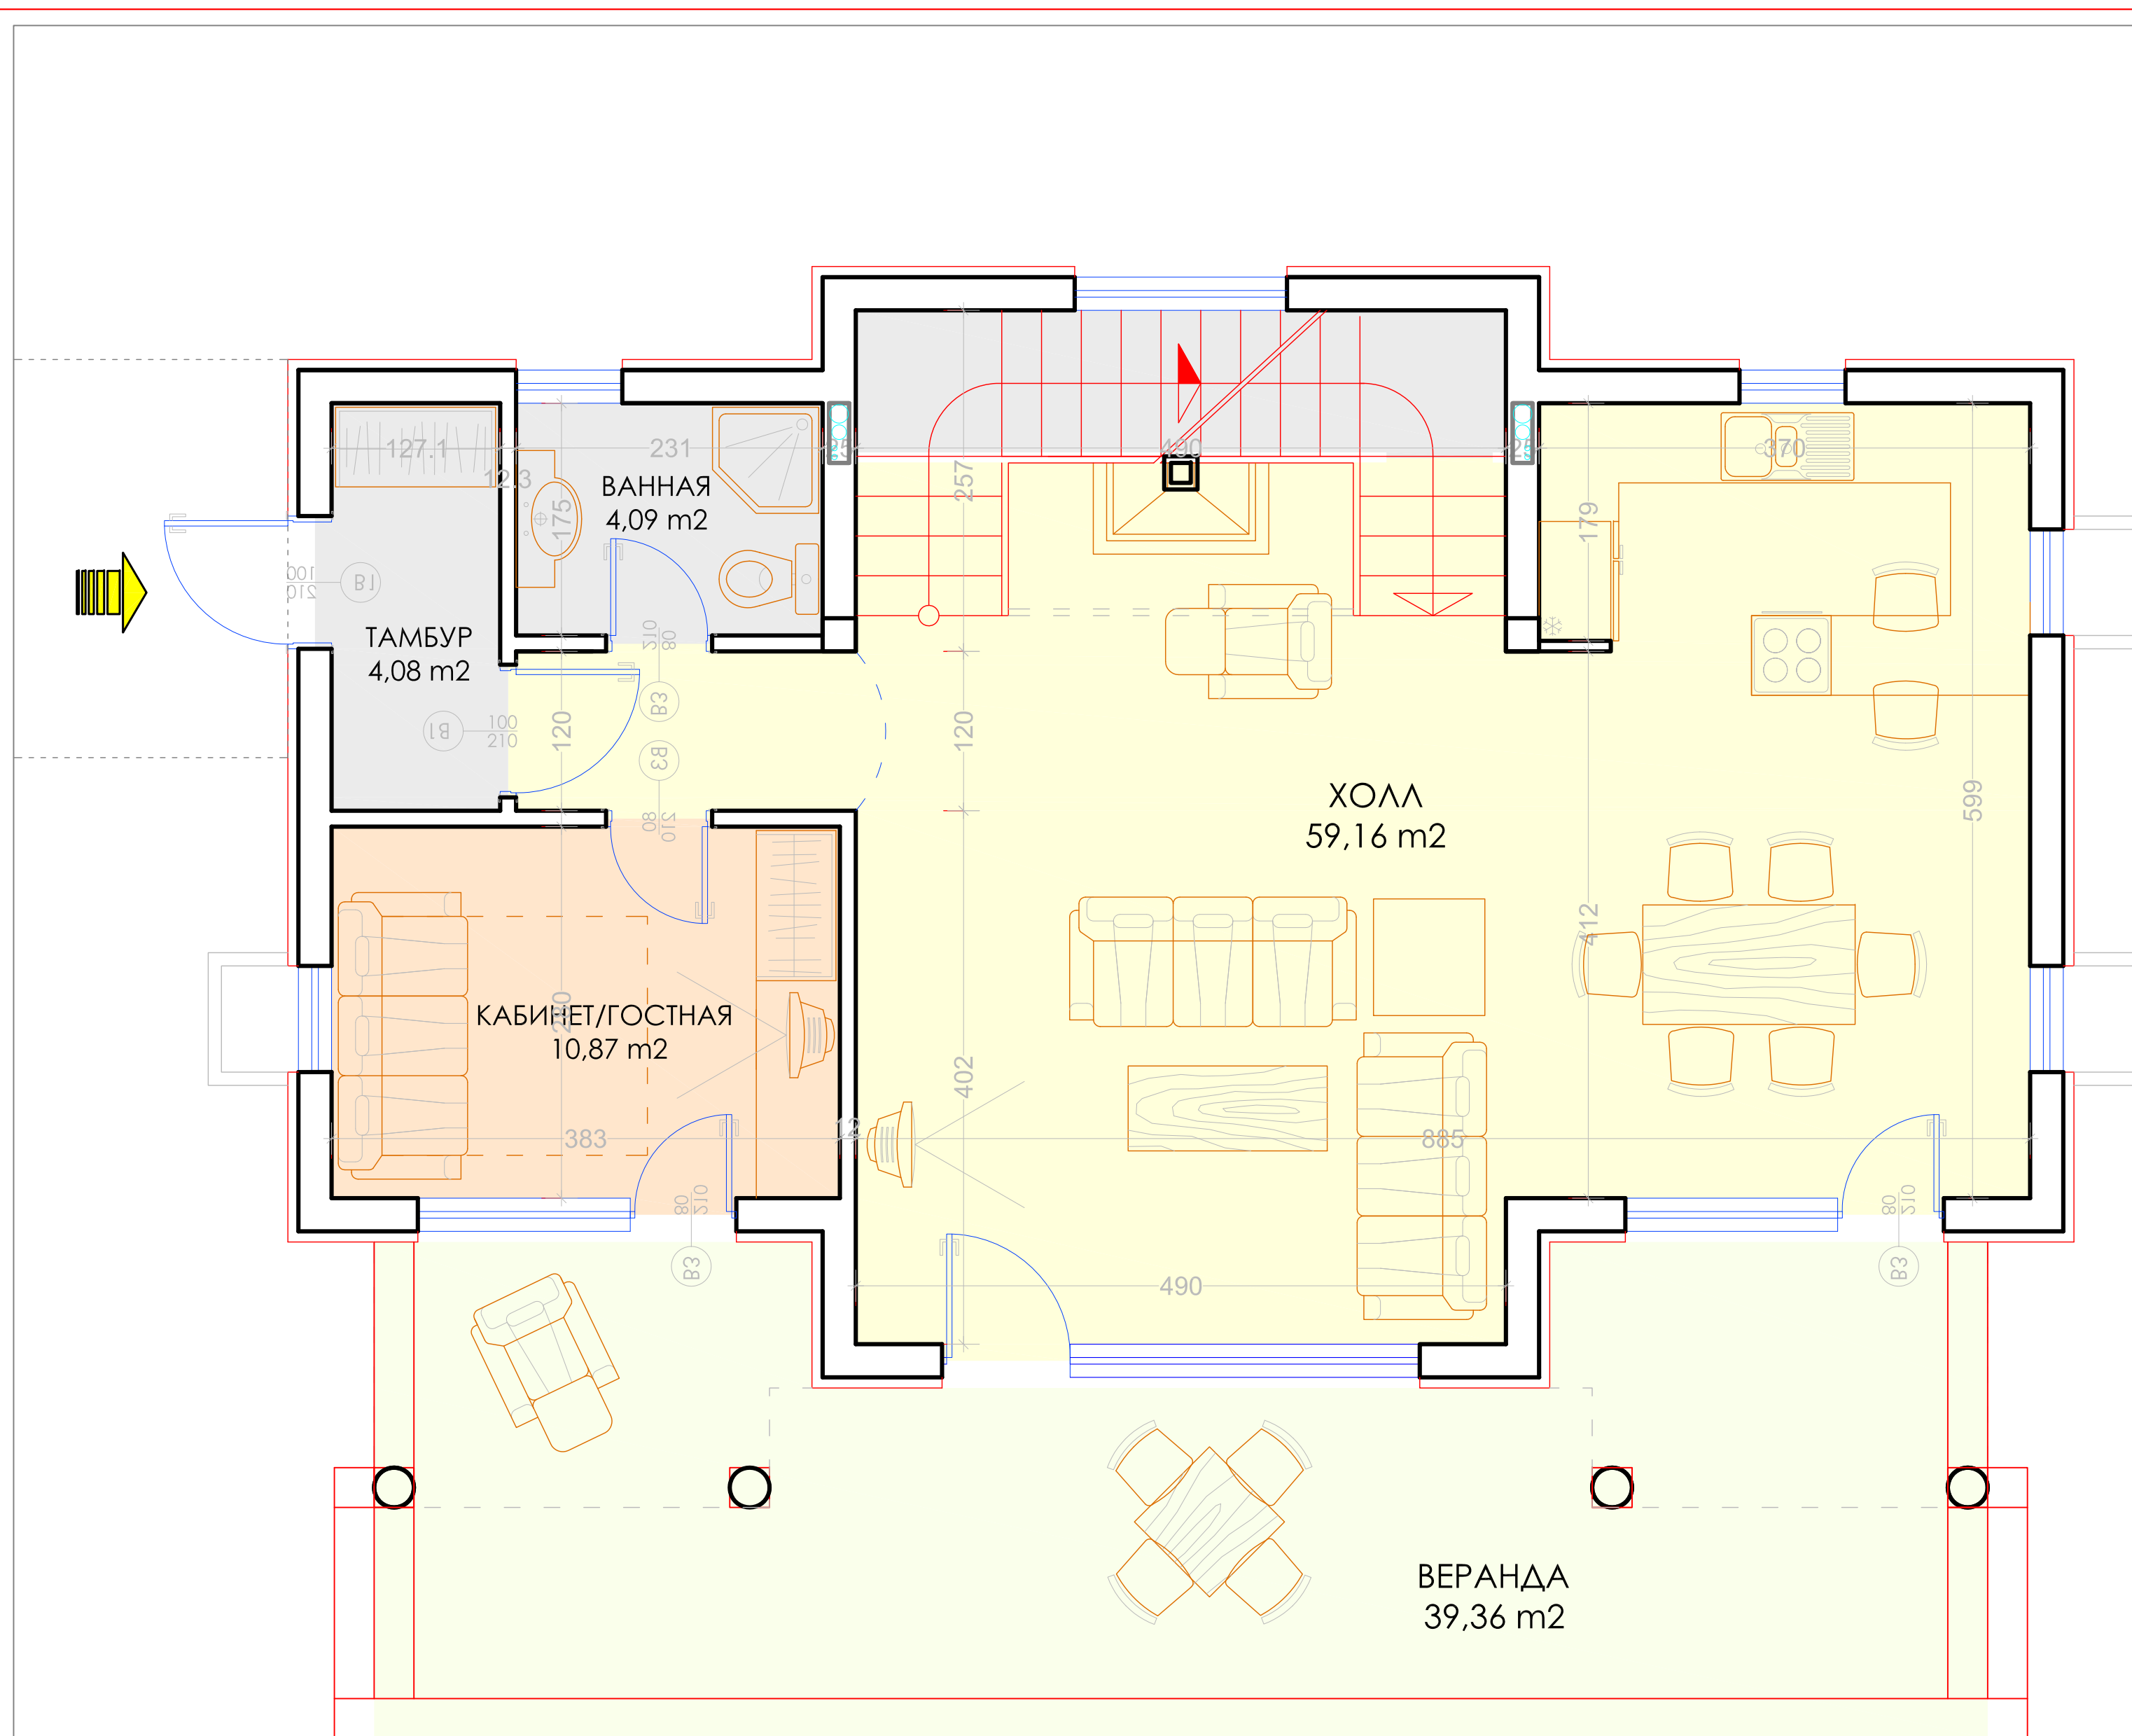

ПЛОЩАДЬ ЭТАЖА- 99,52 м2
 ОБЩАЯ ПЛОЩАДЬ ДОМА - 367,26 м2

ИНТЕРАРХ-ПРОЕКТ

проектиране и изпълнение
 архитектура, интериор,
 екстериор, осветление,
 арт декор

www.ads-studio.net ads_studio@abv.bg
 тел/факс +359 2 4812392 София, кв. Овча Купина, ул. Димитрова 14, ателие 6

ДОМ-11

ЦОКОЛЬНЬ ЭТАЖ

ПЛОЩАДЬ ЭТАЖА- 99,52 м2
 ПЛОЩАДЬ ВЕРАНД -39,36 м2
 ОБЩАЯ ПЛОЩАДЬ ДОМА -367,26 м2

ИНТЕРАРХ-ПРОЕКТ

проектиране и изпълнение
 архитектура, интериор,
 екстериор, осветление,
 арт декор

www.ads-studio.net ads_studio@abv.bg
 тел/факс +359 2 4812392 София, кв. Овча Купина, ул. Димитрова 14, ателие 6

ДОМ-11

ПЕРВЫЙ ЭТАЖ

ПЛОЩАДЬ ЭТАЖА - 109,28 м²
 ОБЩАЯ ПЛОЩАДЬ ДОМА - 367,26 м²

ИНТЕРАРХ-ПРОЕКТ

проектиране и изпълнение
 архитектура, интериор,
 екстериор, осветление,
 арт декор

www.ads-studio.net ads_studio@abv.bg
 тел/факс +359 2 4812392 София, кв. Овча Купина, ул. Димитрова 14, ателие 6

ДОМ-11

ВТОРОЙ ЭТАЖ

ПЛОЩАДЬ ЭТАЖА- 58,94 М2
 ПЛОЩАДЬ ТЕРРАСА -39,81 М2
 ОБЩАЯ ПЛОЩАДЬ ДОМА -367,26 М2

ИНТЕРАРХ-ПРОЕКТ

www.ads-studio.net ads_studio@abv.bg
 тел/факс +359 2 4812392 София, кв. Овча Купина, ул. Димитрова 14, ателие 6