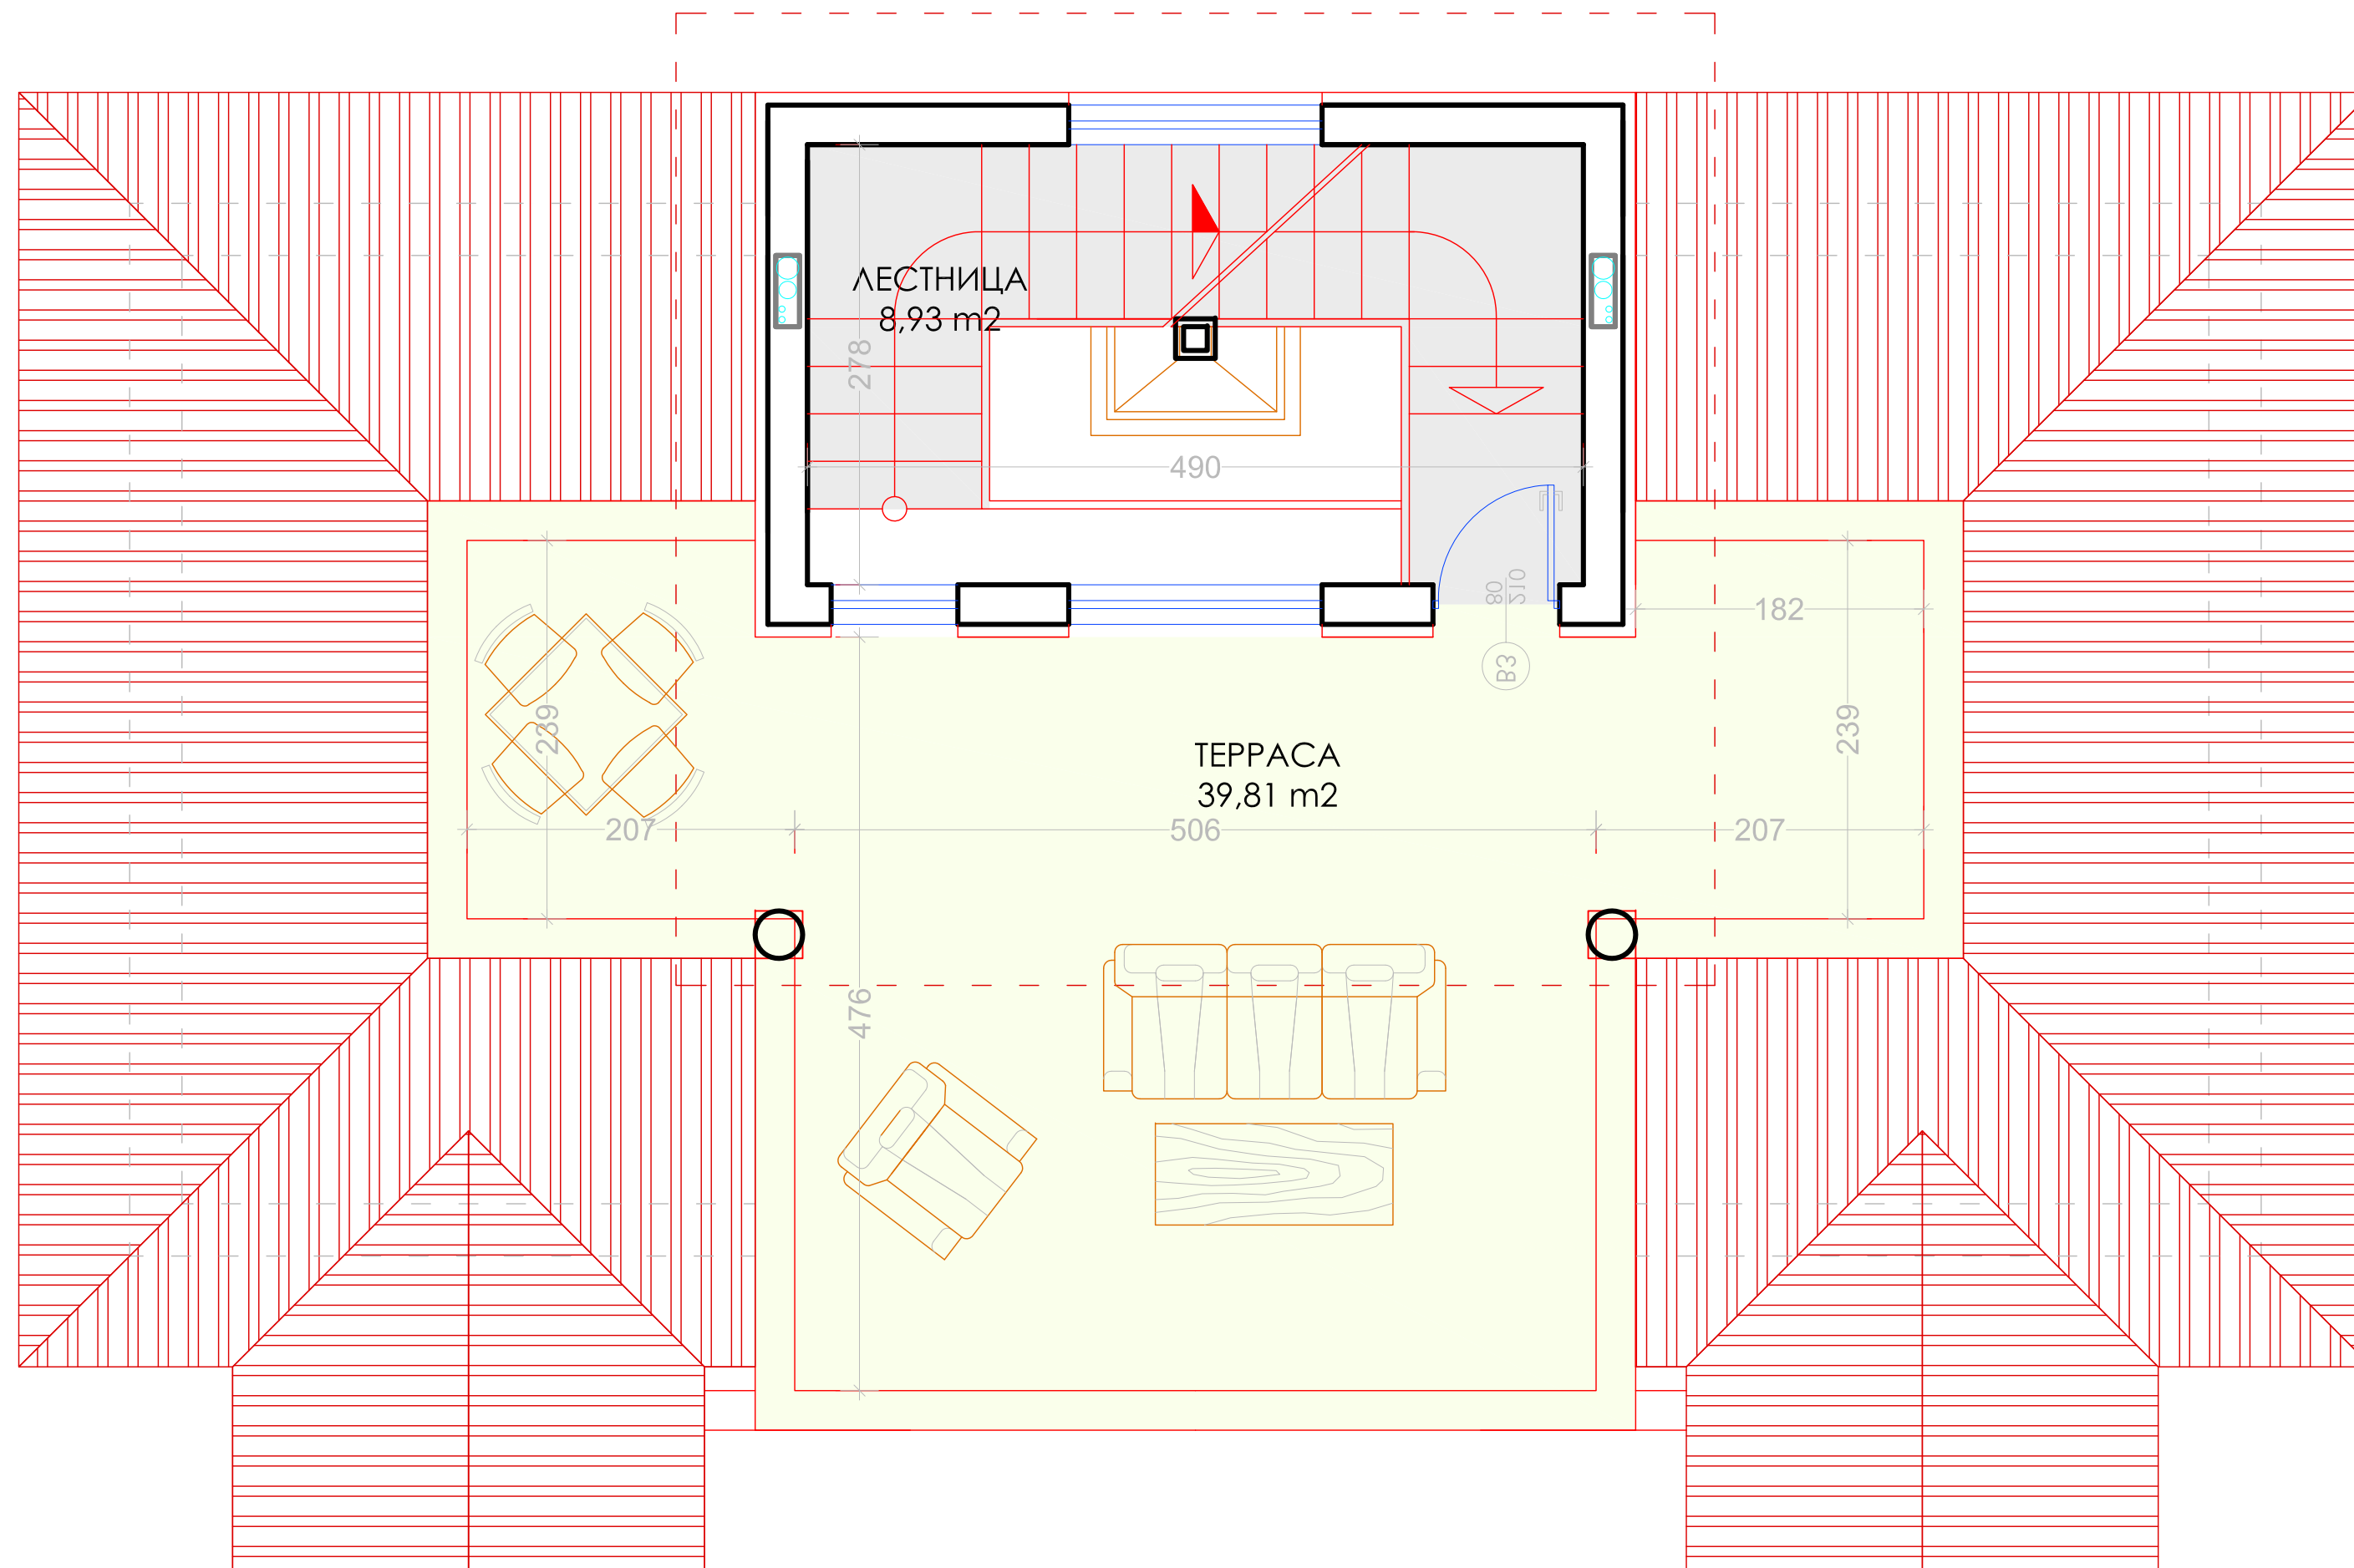

ПЛОЩАДЬ ЭТАЖА- 99,52 м2
 ОБЩАЯ ПЛОЩАДЬ ДОМА - 367,26 м2

ИНТЕРАРХ-ПРОЕКТ

проектиране и изпълнение
 архитектура, интериор,
 екстериор, осветление,
 арт декор

www.ads-studio.net ads_studio@abv.bg
 тел/факс +359 2 4812392 София, кв. Овча Купина, ул. Димитрова 14, ателие 6

ДОМ-11

ЦОКОЛЬНЬ ЭТАЖ

ПЛОЩАДЬ ЭТАЖА- 99,52 м2
 ПЛОЩАДЬ ВЕРАНД -39,36 м2
 ОБЩАЯ ПЛОЩАДЬ ДОМА -367,26 м2

ИНТЕРАРХ-ПРОЕКТ

проектиране и изпълнение
 архитектура, интериор,
 екстериор, осветление,
 арт декор

www.ads-studio.net ads_studio@abv.bg
 тел/факс +359 2 4812392 София, кв. Овча Купина, ул. Димитрова 14, ателие 6

ДОМ-11

ПЕРВЫЙ ЭТАЖ

ПЛОЩАДЬ ЭТАЖА - 109,28 м²
 ОБЩАЯ ПЛОЩАДЬ ДОМА - 367,26 м²

ИНТЕРАРХ-ПРОЕКТ

проектиране и изпълнение
 архитектура, интериор,
 екстериор, осветление,
 арт декор

www.ads-studio.net ads_studio@abv.bg
 тел/факс +359 2 4812392 София, кв. Овча Купина, ул. Димитрова 14, ателие 6

ДОМ-11

ВТОРОЙ ЭТАЖ

ПЛОЩАДЬ ЭТАЖА- 58,94 М2
 ПЛОЩАДЬ ТЕРРАСА -39,81 М2
 ОБЩАЯ ПЛОЩАДЬ ДОМА -367,26 М2

ИНТЕРАРХ-ПРОЕКТ

www.ads-studio.net ads_studio@abv.bg
 тел/факс +359 2 4812392 София, кв. Овча Купина, ул. Димитрова 14, ателие 6