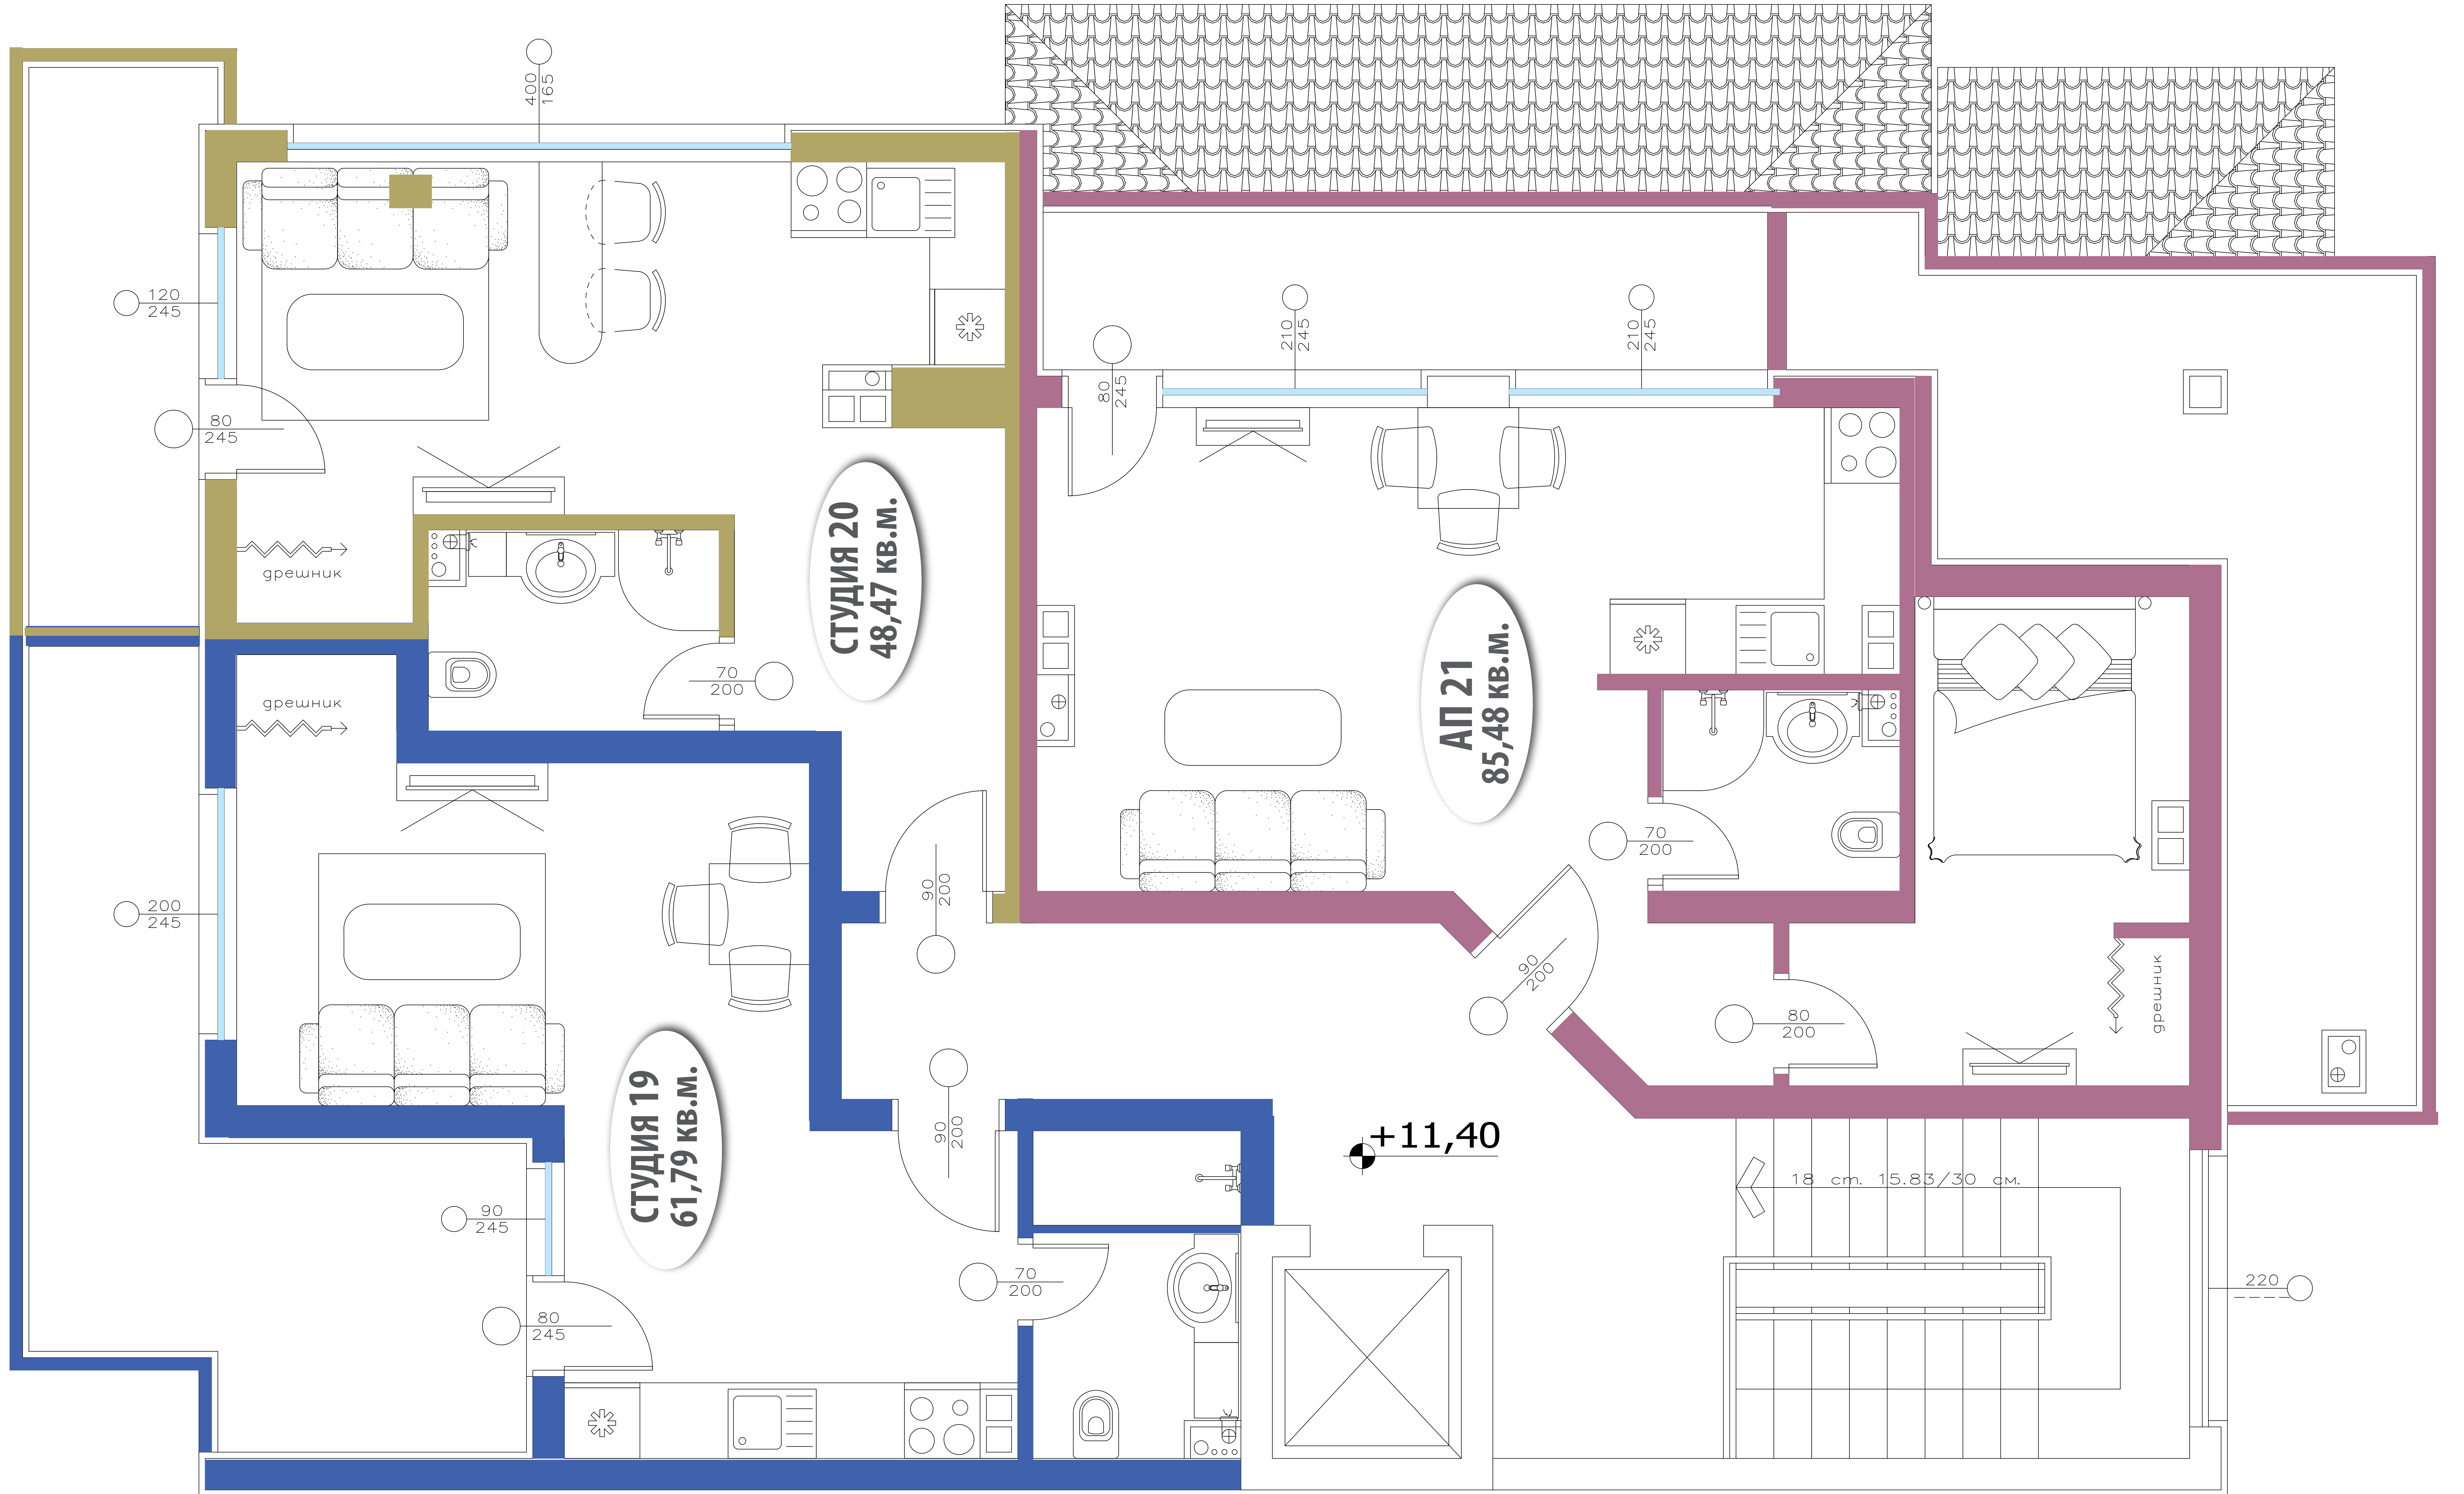

80
245

105
245

105
245

80
245

105
245

155
245

80
245

280
165

80
245

80
200

200
245

70
200

80
200

СТУДИЯ 20
48,47 кв.м.

АП 21
85,48 кв.м.

СТУДИЯ 19
61,79 кв.м.

+11,40

18 см. 15.83/30 см.

дрешник

дрешник

дрешник

120
245

80
245

400
165

70
200

90
200

90
200

70
200

90
245

80
245

80
245

210
245