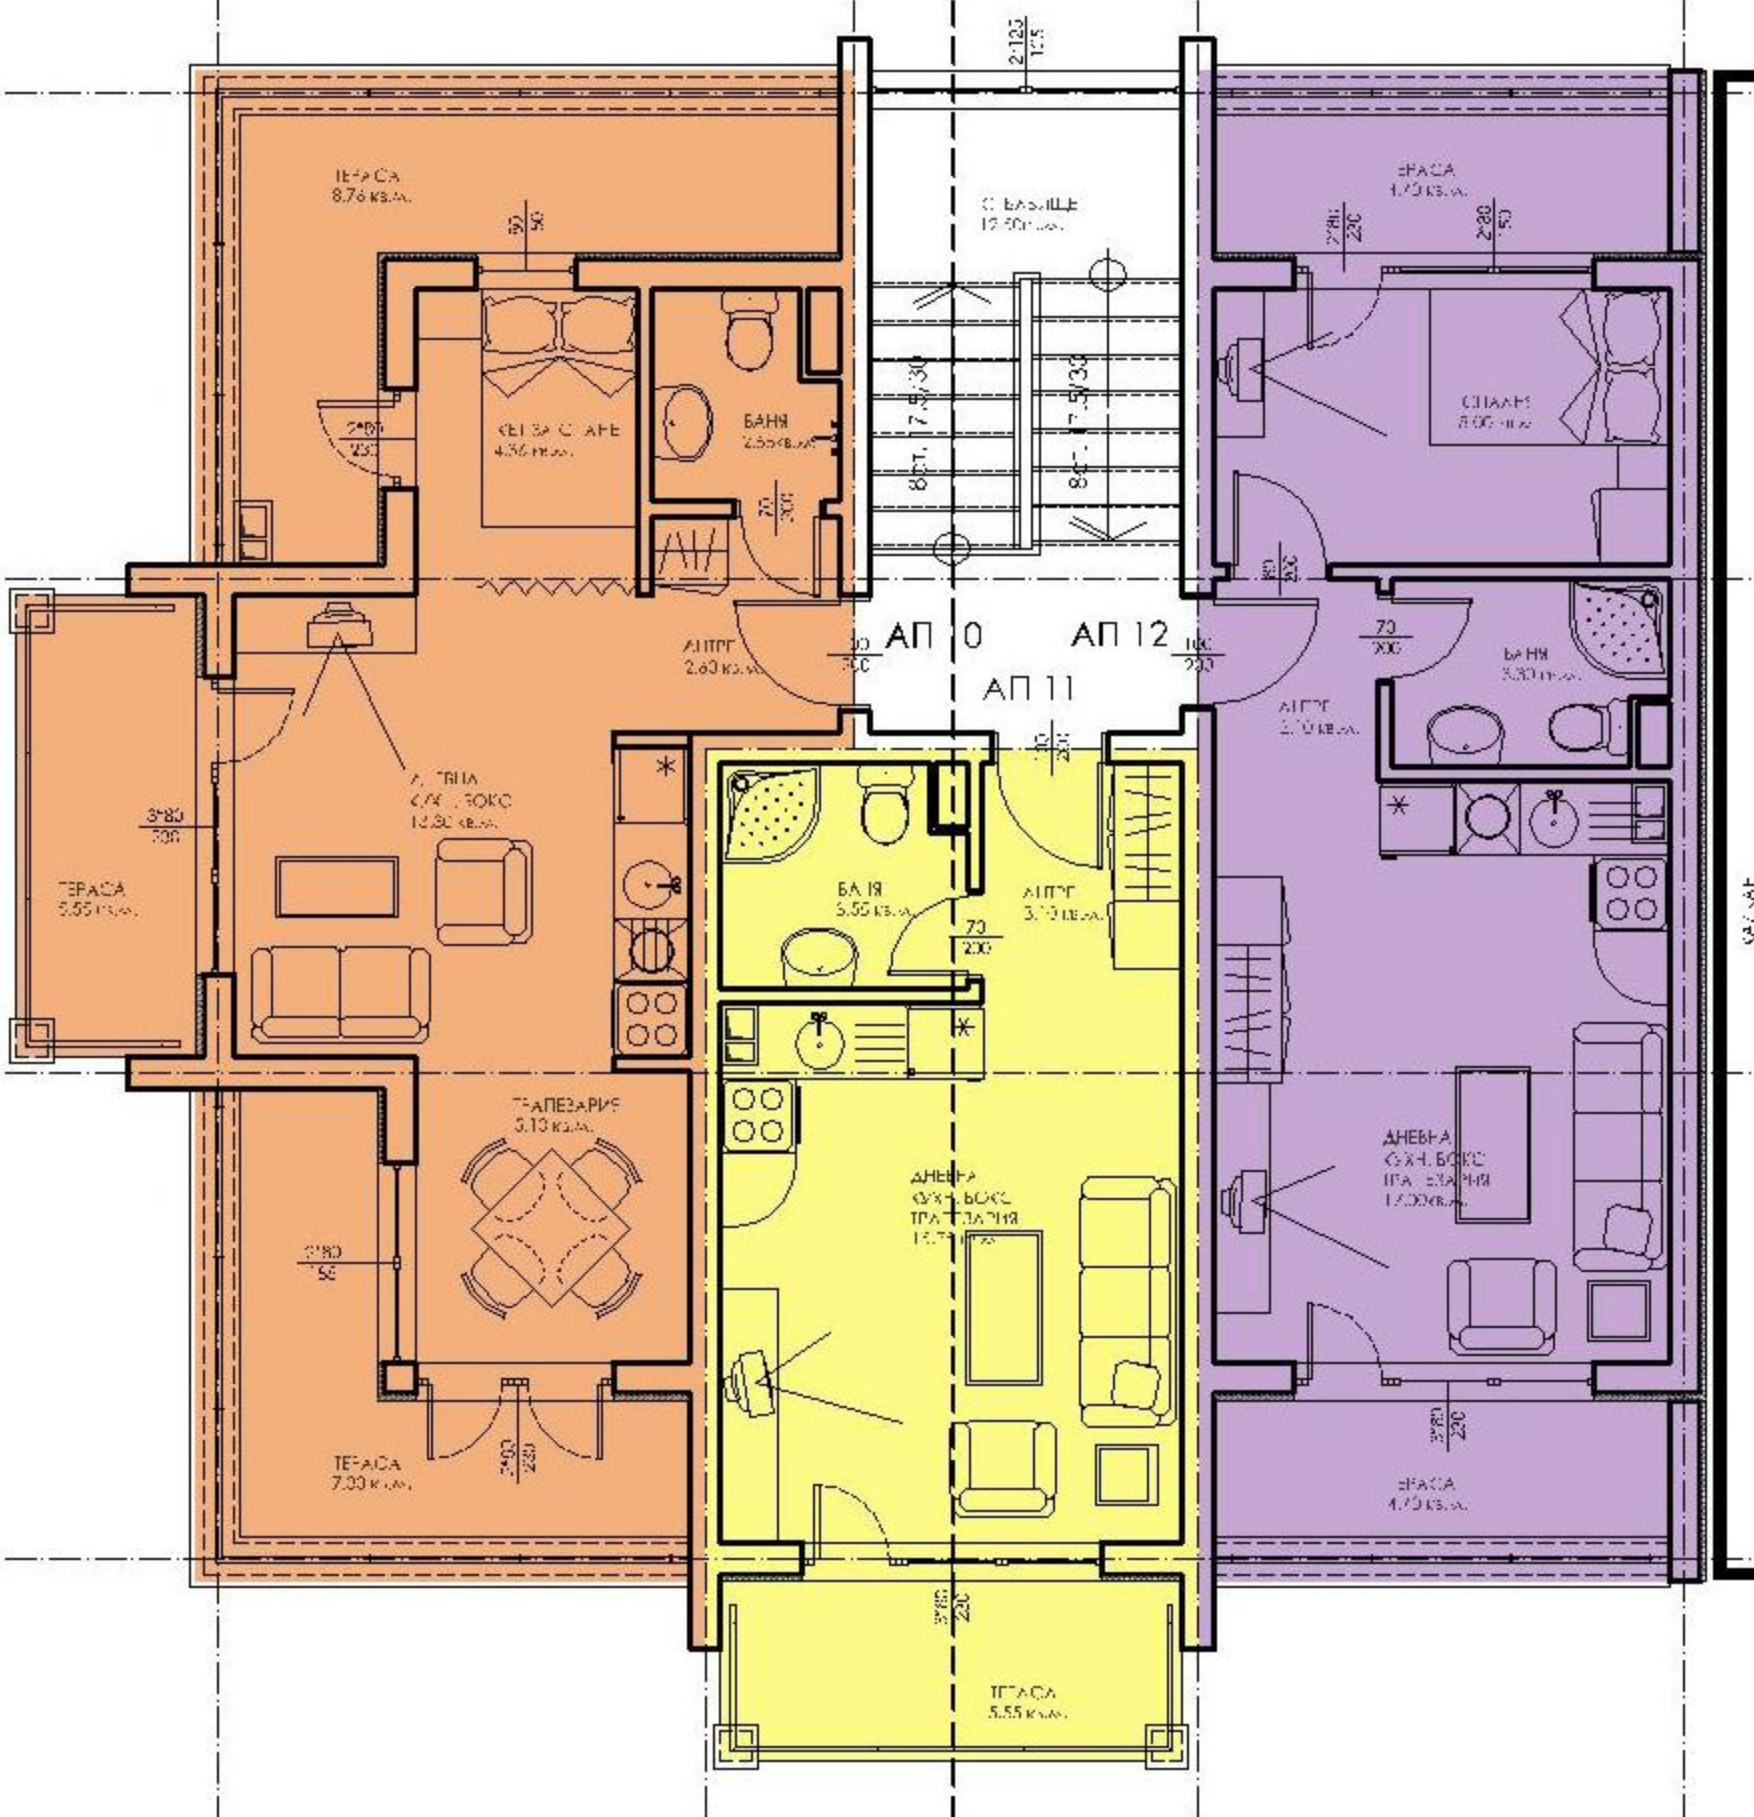

ТЕРАСА
8.76 кв.м.

3.00
3.00

КЕИ ЗА СЛОНЕ
4.56 кв.м.

БАНЯ
2.55 кв.м.

С. БАСИЩЕ
19.50 кв.м.

8.00
7.50/3.00

8.00
7.50/3.00

ТЕРАСА
1.70 кв.м.