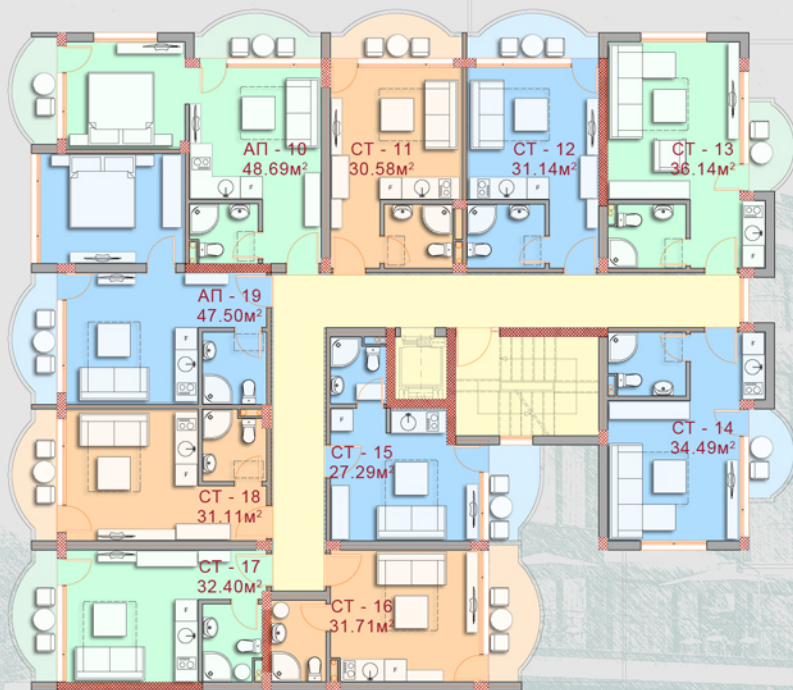

ПЪРВИ ЕТАЖ / ±0.00
М 1:100

- АП 1сл АП1 63,11 м²
- Студия СТ2 38,51 м²
- Студия СТ3 37,75 м²
- Студия СТ4 30,76 м²
- Студия СТ5 45,28 м²
- Студия СТ6 42,09 м²
- АП 1сл АП7 54,53 м²
- Студия СТ8 46,9 м²
- Студия СТ9 45,88 м²

Общи части - 97,17 м²
Обща квадратура - 426,32 м²

Multifamilial Residential Building "SUCCESS"
Многофамилна Жилищна Сграда "СЪКЕС"

Етаж 1

**ВТОРИ ЕТАЖ / + 3.32
М.1:100**

АП 1сн	АП10	48.69 м2
Студии	СТ 11	30.58 м2
Студии	СТ 12	31.14 м2
Студии	СТ 13	36.14 м2
Студии	СТ 14	34.49 м2
Студии	СТ 15	27.29 м2
Студии	СТ 16	31.71 м2
Студии	СТ 17	32.40 м2
Студии	СТ 18	31.11 м2
АП 1сн	АП 19	47.5 м2

Общи части - 53.62 м2
Покрив тераси - 122.11 м2

Обща квадратура - 464.49 м2

Multifamilial Residential Building "SUCCESS"
Многофамилна Жилищна Сграда "СЪКЕС"

ТРЕТИ ЕТАЖ / + 6.04
М. 1:100

АП 1сн	АП 20	48.69 м2
Студия	СТ 21	30.58 м2
Студия	СТ 22	31.14 м2
Студия	СТ 23	36.14 м2
Студия	СТ 24	34.49 м2
Студия	СТ 25	27.29 м2
Студия	СТ 26	31.71 м2
Студия	СТ 27	32.4 м2
Студия	СТ 28	31.11 м2
АП 1сн	АП 29	47.5 м2
Общи части		- 53.62 м2

Общи части - 50,78 м2

Обща квадратура - 307,10 м2

Multifamilial Residential Building "SUCCESS"
Многофамилна Жилищна Сграда "СЪКЕС"

Етаж 6