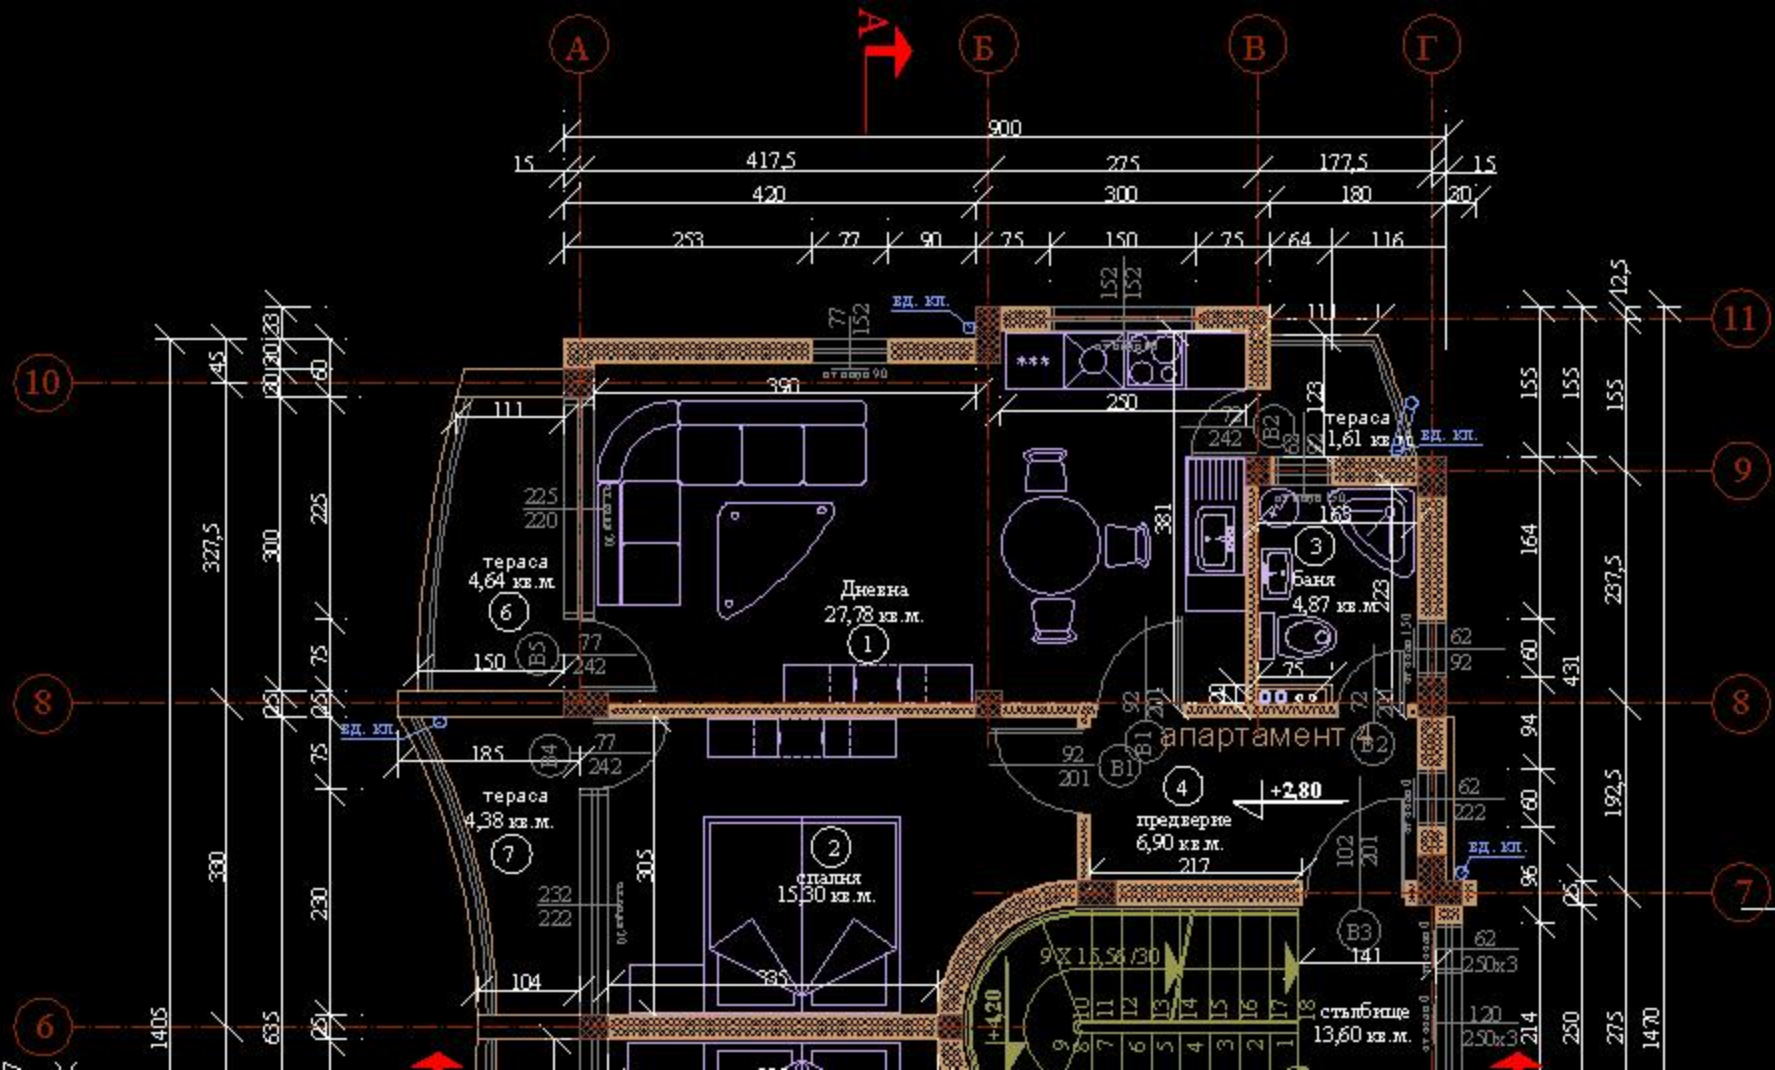

РАЗ ПРЕДЕЛЕНИЕ II-ГО ЭТАЖ

ЭП=144,56 кв. м.

РАЗ ПРЕДЕЛЕНИЕ II-ГО ЭТАЖ

ЭП=144,56 кв. м.